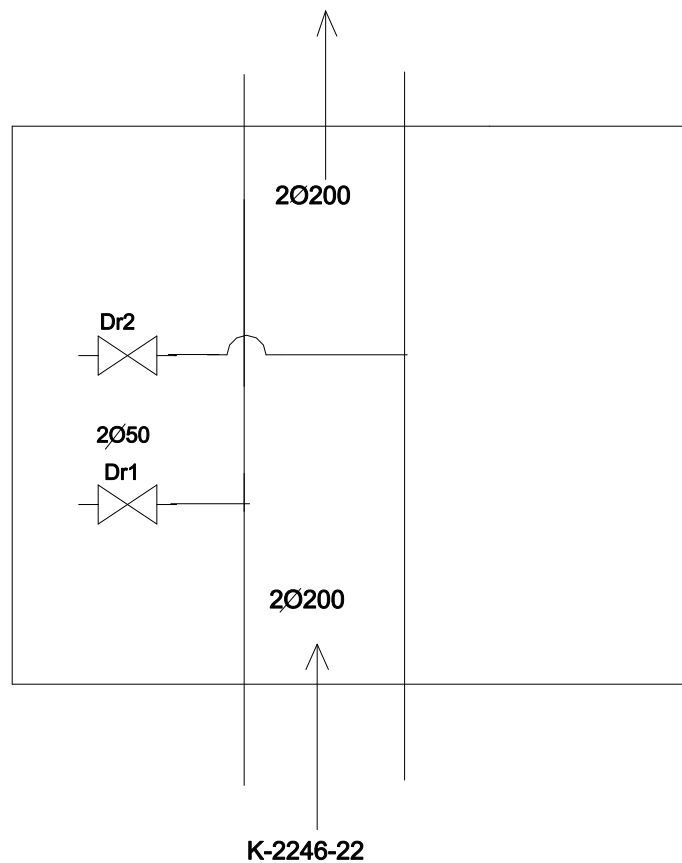

Tilžės 161 techn. korid.
i boilerine Nr8

				Tilžės 161
GTS v-kas			R.Šinkūnas	
DT v-kas			J.Mazulis	
AB,,Šiaulių energija,,				
	KAMERA Nr. 2246-24			